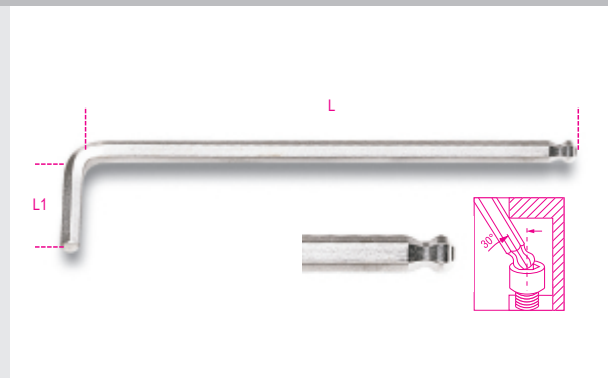

96LBP**chiavi maschio esagonale piegate con estremità sferica, modello extralungo, cromate**

| art. | mm | L mm | L1 mm |
|-----------|-----|---------|----------|
| 000961340 | 1,5 | 90 | 15 |
| 000961341 | 2 | 100 | 17 |
| 000961342 | 2,5 | 112 | 20 |
| 000961343 | 3 | 127 | 22 |
| 000961344 | 4 | 144 | 27 |
| 000961345 | 5 | 163 | 32 |
| 000961346 | 6 | 184 | 37 |
| 000961348 | 8 | 204 | 44 |
| 000961350 | 10 | 230 | 49 |