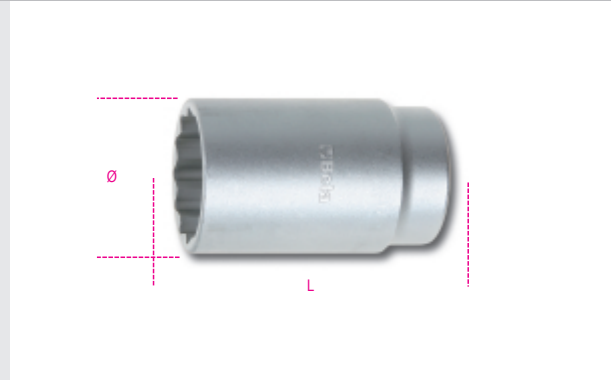

969B chiave a bussola per serraggio dado mozzo

12"

g

art.	mm	g
009690124	24	76
009690127	27	76
009690130	30	76
009690131	31	76
009690132	32	76
009690134	34	76
009690136	36	76