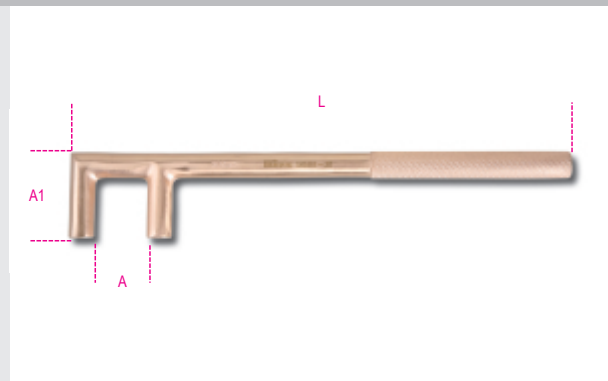

965BA chiavi di manovra semplici antiscintilla per valvole di sicurezza

g

art.	A mm	A1 mm	L mm	Ø mm	g
009650830	30	44	200	13,0	280
009650832	32	50	300	15,0	540
009650835	35	47	250	13,0	364
009650840	40	50	300	14,0	470
009650845	45	58	350	15,0	610
009650848	48	62	375	15,0	660
009650850	50	67	400	15,5	705
009650855	55	73	450	16,5	960
009650860	60	79	500	17,5	1205
* 009650865	65	82	550	18,0	1370
* 009650870	70	85	600	18,0	1540