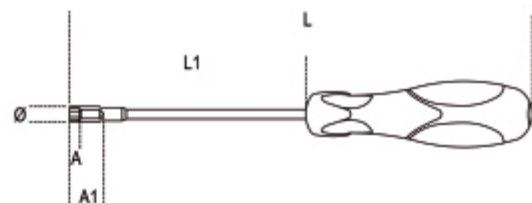

944BX

chiavi a bussola esagonale profonda tipo lungo

ISO 2236 UNI

art.	mm	L mm	L1 mm	A mm	A1 mm	Ø mm	g
009440003	4	245	125	3,0	20	6,5	94
009440004	5	245	125	3,5	25	7,6	95
009440005	5,5	245	125	4,0	30	8,2	105
009440006	6	245	125	5,0	35	8,8	107
009440007	7	245	125	6,0	35	10,0	108
009440008	8	257	125	7,0	50	11,2	142
009440009	9	257	125	8,0	50	12,6	146
009440010	10	257	125	8,5	50	13,8	158
009440011	11	257	125	9,0	50	15,1	164
009440012	12	257	125	9,5	50	16,4	185
009440013	13	257	125	10,5	55	17,6	196
009440014	14	257	125	11,5	55	18,8	215