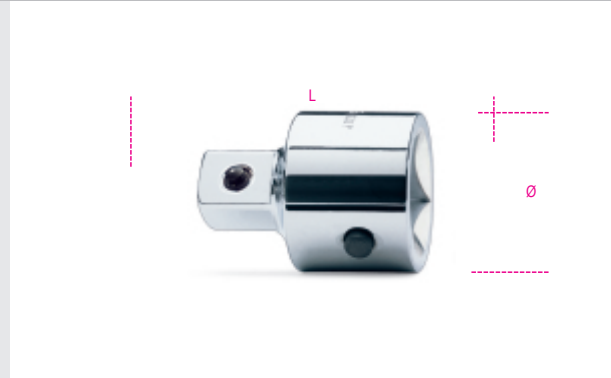

929/15 raccordo con attacco quadro femmina 1" e maschio 3/4" cromato

1"

UNI/ISO 3316

	art.	L mm	Ø mm	□	■	g
009290801	929/15	65	47	1"	3/4"	429