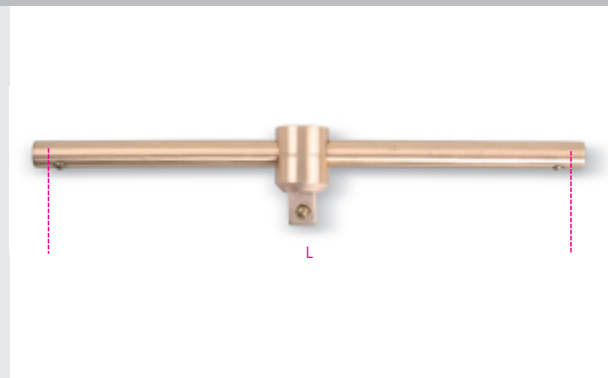

926BA/42

quadro maschio 3/4" con spina scorrevole antiscintilla

3/4"

	art.	L mm	
009260876	926BA/42	400	1,3