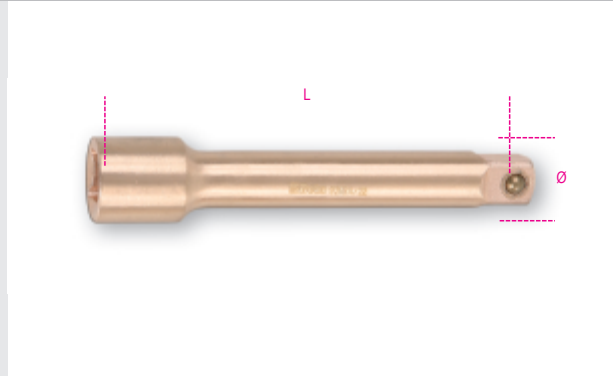

| art. | L mm | Ø mm | g |
|-----------|---------|---------|-----|
| 009260872 | 200 | 38 | 960 |

Beta
ATTENZIONE!
WARNING!
EX
 Cu-Be

Questo strumento è una batteria che deve essere usato solo in presenza di un'adeguata protezione antiscintille.
 Questo strumento non deve essere usato in presenza di infiammabili.
 This apparatus body cannot be used in contact with explosive or flammable materials.
 Apparatus must not be used in the presence of any explosive atmosphere.