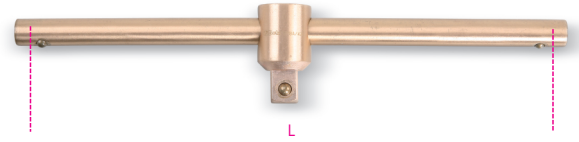

921BA/42

quadro maschio 1/2" con spina scorrevole antiscintilla

1/2"

	art.	L mm	g
009210846	921BA/42	250	330