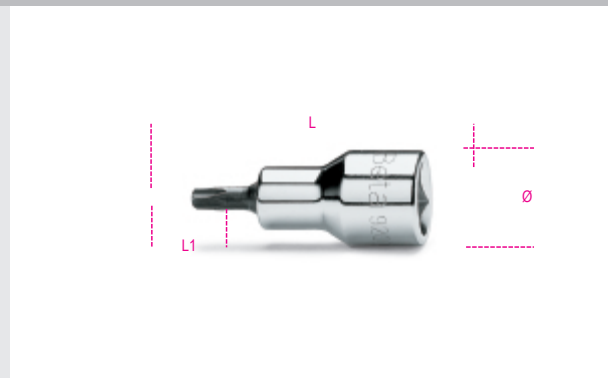

920RTX

chiavi a bussola maschio per viti con impronta Tamper Resistant Torx®, con attacco quadro femmina 1/2" cromate - inserti bruniti

art.	art.	⊕	Ø mm	L mm	L1 mm	g
009200370	920RTX	T20	22,5	58	20	66,2
009200371	920RTX	T25	22,5	58	20	66,4
009200372	920RTX	T27	22,5	58	20	66,2
009200373	920RTX	T30	22,5	58	20	66,2
009200374	920RTX	T40	22,5	58	20	67