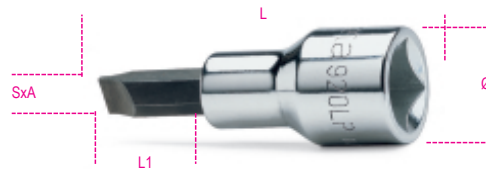

920LP

chiavi a bussola a giravite per viti con intaglio con attacco quadro 1/2" cromate - inserti bruniti

12"

art.	SxA mm	Ø mm	L mm	L1 mm	g
009200452	1x5,5	22,5	62	24	65,5
009200453	1,2x6,5	22,5	62	24	68,2
009200454	1,2x8	22,5	62	24	70,7
009200456	1,6x9	22,5	62	24	68
009200458	2x12	22,5	62	24	78,9