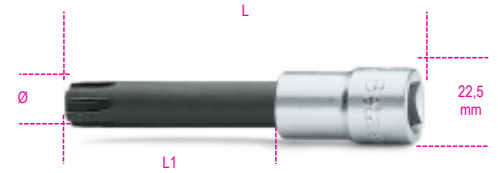

UNI 9326

art.	Ø mm	⊘	L mm	L1 mm	g
009200587	7	(6R)	58	20	65,8
009200607	7XL	(6R)	240	202	119
009200589	9	(8R)	58	20	70,9
009200609	9XL	(8R)	240	202	180
009200590	10	(8S)	58	20	72,3
009200610	10XL	(8S)	240	202	186
009200591	11	(10R)	58	20	80
009200611	11XL	(10R)	240	202	240
009200592	12L	(10S)	100	62	120
009200612	12XL	(10S)	240	202	270
009200594	14L	(12S)	100	62	146
009200614	14XL	(12S)	240	202	342
009200596	16L	(14R)	100	62	185,4
009200616	16XL	(14R)	240	202	401