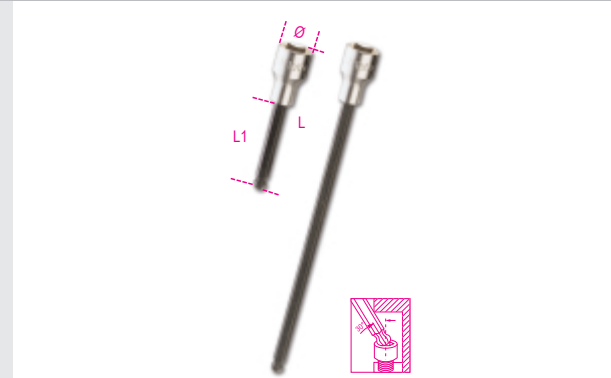

920BP

chiavi a bussola maschio esagonale con estremità sferica con quadro femmina
1/2" cromate - inserti bruniti

1/2"

art.	mm	Ø mm	L mm	L1 mm	g
009200490	5L	22,5	100	62	83,8
009200495	5XL	22,5	240	202	139
009200491	6L	22,5	100	62	85,2
009200496	6XL	22,5	240	202	139
009200492	7L	22,5	100	62	86,2
009200493	8L	22,5	100	62	86,8
009200497	8XL	22,5	240	202	141
009200494	10L	22,5	140	102	134