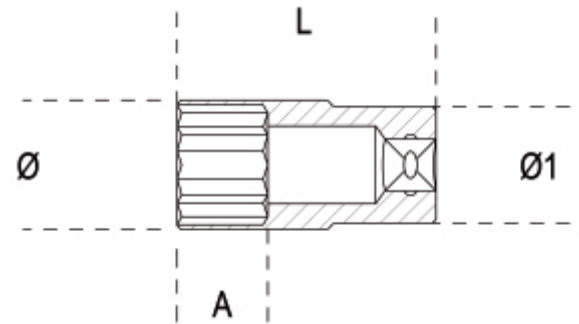

920BL

chiavi a bussola con attacco quadro femmina 1/2", tipo lungo bocca poligonale, cromate

12"

UNI/ISO 2725

| art.      | Ø mm | Ø mm | L mm | Ø1 mm | A mm | g     |
|-----------|------|------|------|-------|------|-------|
| 009200310 | 10   | 14,7 | 77   | 21    | 12   | 74    |
| 009200312 | 12   | 17,8 | 77   | 21    | 12   | 106   |
| 009200313 | 13   | 19,0 | 77   | 22    | 12   | 116   |
| 009200314 | 14   | 20,3 | 77   | 22    | 15   | 124   |
| 009200315 | 15   | 21,5 | 77   | 22    | 15   | 123,8 |
| 009200316 | 16   | 22,8 | 77   | 22    | 15   | 130   |
| 009200317 | 17   | 24,0 | 77   | 23    | 15   | 140   |
| 009200318 | 18   | 25,0 | 77   | 24    | 18   | 156   |
| 009200319 | 19   | 26,5 | 77   | 25    | 18   | 168   |
| 009200321 | 21   | 29,0 | 77   | 27    | 18   | 197   |
| 009200322 | 22   | 30,0 | 77   | 28    | 21   | 193,5 |
| 009200323 | 23   | 31,5 | 77   | 29    | 21   | 235,8 |
| 009200324 | 24   | 32,8 | 77   | 30    | 24   | 247   |
| 009200327 | 27   | 36,5 | 77   | 33    | 27   | 298   |
| 009200330 | 30   | 40,0 | 77   | 36    | 30   | 345   |
| 009200332 | 32   | 42,8 | 77   | 38    | 33   | 392,5 |
| 009200336 | 36   | 48,0 | 77   | 41    | 34   | 446,6 |