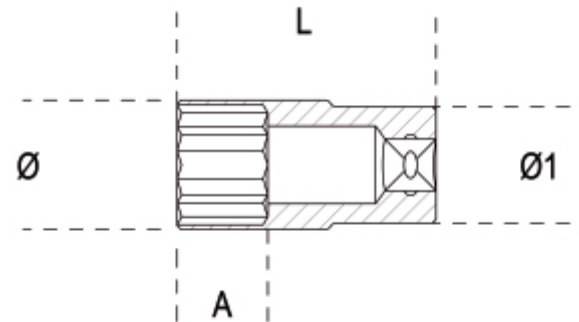

920AL

chiavi a bussola con attacco quadro femmina 1/2", tipo lungo bocca esagonale, cromate

12"

UNI/ISO 2725

art.	mm	Ø mm	L mm	Ø1 mm	A mm	g
009200626	10	14,7	77	21	12	54
009200627	12	17,8	77	21	12	60
009200628	13	19,0	77	22	12	61
009200629	14	20,3	77	22	15	63
009200630	15	21,5	77	22	15	68
009200631	16	22,8	77	22	15	79
009200632	17	24,0	77	23	15	80
009200633	18	25,0	77	24	18	86
009200634	19	26,5	77	25	18	92
009200635	21	29,0	77	27	18	109
009200636	22	30,0	77	28	21	121
009200637	23	31,5	77	29	21	124
009200638	24	32,8	77	30	24	158
009200639	27	36,5	77	33	27	191
009200640	30	40,0	77	36	30	264
009200641	32	42,8	77	38	33	291
009200642	36	48,0	77	41	34	305