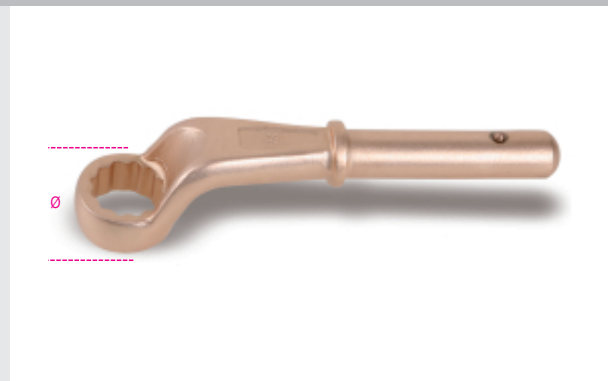

• Da utilizzare in accoppiamento con le prolunghe tubolari 92BA

	art.	Ø mm	Ø mm	H mm	L mm	L1 mm	S mm	
000910824	91BA	24	38	29,0	180	555	17	475
000910827	91BA	27	42	31,0	190	560	17	530
000910830	91BA	30	48	33,0	200	565	18	580
000910832	91BA	32	49	34,0	235	729	18	795
000910836	91BA	36	54	35,0	245	735	20	900
000910841	91BA	41	62	40,0	265	748	21	1060
* 000910846	91BA	46	69	42,5	280	911	23	1480
* 000910850	91BA	50	75	43,0	290	921	25	1690
* 000910855	91BA	55	82	46,0	300	924	28	1850