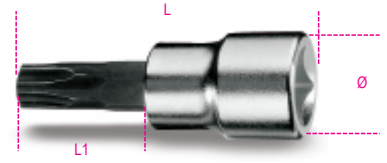

**910PT****chiavi a bussola a giravite per viti con impronta pentalobata con attacco quadro femmina 3/8" cromate - inserti bruniti**

art.	art.	⊙	Ø mm	L mm	L1 mm	g
009100540	910PT	PT40	20	50	20	39,3
009100545	910PT	PT45	20	50	20	40,6
009100550	910PT	PT50	20	50	20	55,6