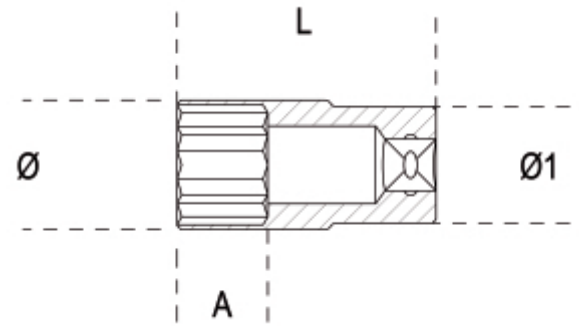

910BL

chiavi a bussola con attacco quadro femmina 3/8", tipo lungo bocca poligonale, cromate

3/8"

UNI/ISO 2725

art.	Ø mm	Ø mm	L mm	Ø1 mm	A mm	g	
009100308	910BL	8	12,0	55	17	7	50
009100309	910BL	9	13,0	55	17	7	47,8
009100310	910BL	10	14,5	55	17	9	51
009100311	910BL	11	16,0	55	17	10	54,3
009100312	910BL	12	17,0	55	17	12	55
009100313	910BL	13	18,0	55	17	12	54,8
009100314	910BL	14	20,0	55	18	15	66,5
009100315	910BL	15	21,0	55	20	15	77
009100316	910BL	16	22,0	55	20	15	76
009100317	910BL	17	23,5	55	22	15	93
009100318	910BL	18	24,5	55	23	18	99,9
009100319	910BL	19	25,0	55	24	18	98
009100321	910BL	21	27,0	65	26	18	128
009100322	910BL	22	29,0	65	28	21	156