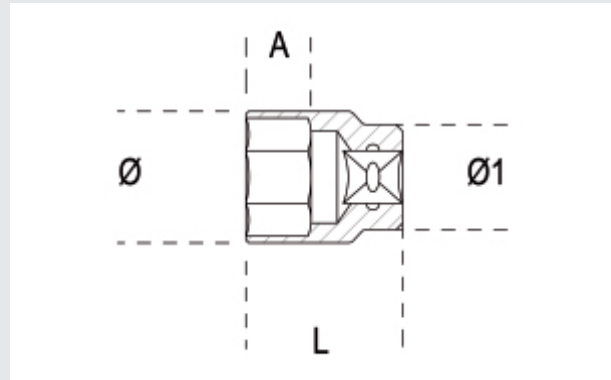

910A/AS chiavi a bussola con attacco quadro femmina 3/8" bocca esagonale, cromate

• Misure in pollici

art.	art.	"	Ø mm	L mm	Ø1 mm	A mm	g
009100276	910A/AS	1/4	10,3	26	17,3	6,0	22,2
009100278	910A/AS	5/16	11,9	26	17,3	6,9	23
009100279	910A/AS	11/32	13,3	26	17,3	7,5	23,6
009100280	910A/AS	3/8	13,9	26	17,3	8,0	23,6
009100281	910A/AS	7/16	15,8	26	17,3	9,3	24
009100283	910A/AS	1/2	17,9	26	17,3	9,4	25,8
009100284	910A/AS	9/16	19,5	27	18,5	11,0	30,4
009100285	910A/S	19/32	20,6	27	19,5	11,5	
009100286	910A/AS	5/8	21,9	28	20,0	12,0	40,2
009100287	910A/AS	11/16	24,6	30	22,5	13,0	59,4
009100289	910A/AS	3/4	25,9	30	23,5	13,5	63,4
009100291	910A/AS	13/16	27,9	32	26,0	14,5	80,8
009100292	910A/AS	7/8	29,6	32	26,5	15,0	86,2