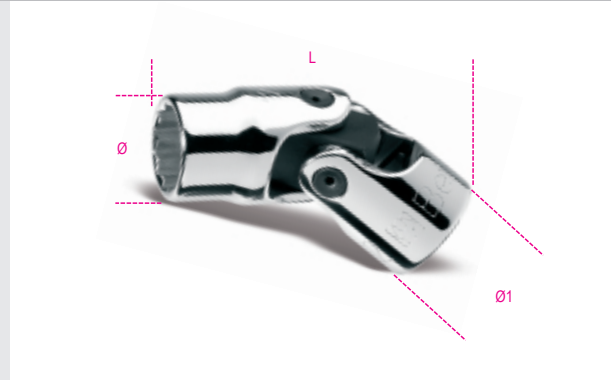

910AS/SN

chiavi a bussola snodate con attacco quadro femmina 3/8" bocca poligonale, cromate

3/8"

\* SAE AS 954E

• Misure in pollici

	art.	"	Ø mm	L mm	Ø1 mm	A mm	g
* 009100260	910AS/SN	3/8	14,0	48,0	19	8,0	58
* 009100261	910AS/SN	7/16	15,8	51,0	19	9,8	61
* 009100262	910AS/SN	1/2	18,3	51,0	19	11,3	64
* 009100263	910AS/SN	9/16	19,5	51,0	19	11,3	62
* 009100264	910AS/SN	5/8	22,0	53,5	19	12,8	72
009100265	910AS/SN	11/16	24,5	54,5	19	13,8	76
009100266	910AS/SN	3/4	25,8	56,5	19	15,8	83