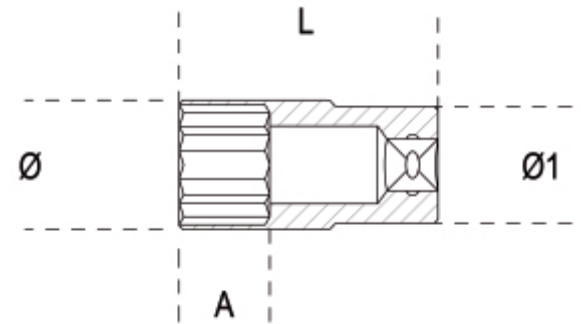

910AL

chiavi a bussola con attacco quadro esagonale, cromate

femmina 3/8", tipo lungo bocca

UNI/ISO 2725

art.	Ø mm	Ø mm	L mm	Ø1 mm	A mm	g
009100158	8	12,0	55	17	7	33
009100159	9	13,0	55	17	7	37
009100160	10	14,5	55	17	9	43
009100161	11	16,0	55	17	10	49
009100162	12	17,0	55	17	12	50
009100163	13	18,0	55	17	12	52
009100164	14	20,0	55	18	15	68
009100165	15	21,0	55	20	15	75
009100166	16	22,0	55	20	15	77
009100167	17	23,5	55	22	15	90
009100168	18	24,5	55	23	18	100
009100169	19	25,0	55	24	18	100
009100171	21	27,0	65	26	18	133
009100172	22	29,0	65	28	21	150