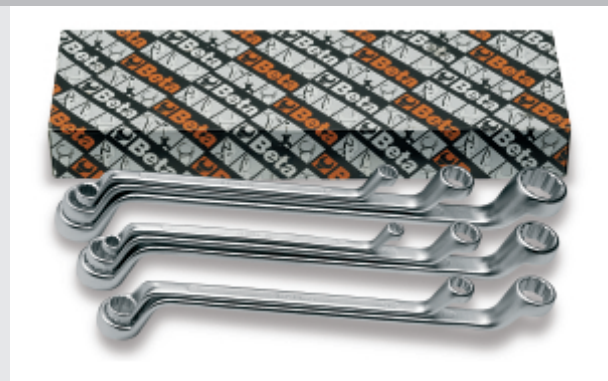

90/S serie di chiavi poligonali doppie curve

1,3 kg

	art.		 g
000900162	90/S8	serie di 8 chiavi poligonali doppie curve (art. 90)	1.000
000900163	90/S7	serie di 7 chiavi poligonali doppie curve	
000900166	90/S12	serie di 12 chiavi poligonali doppie curve (art. 90)	2.900
000900167	90/S12X	serie di 12 chiavi poligonali doppie curve (art. 90)	2.800
000900170	90/S13	serie di 13 chiavi poligonali doppie curve (art. 90)	3.200