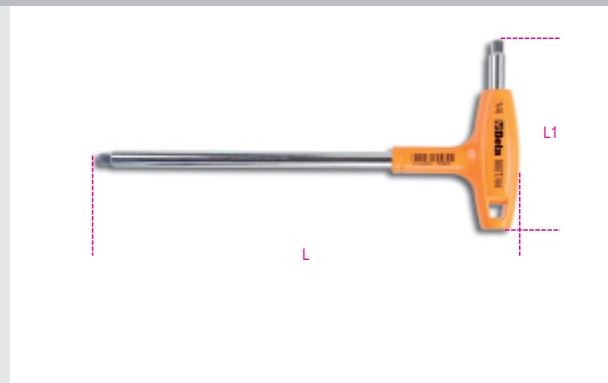

900T/44

Quadro maschio 1/4" piegato con impugnatura di manovra cromata

1/4"

	art.	L mm	L1 mm	Ø mm	S mm	
009000860	900T/44	238	105	9,5	25	99