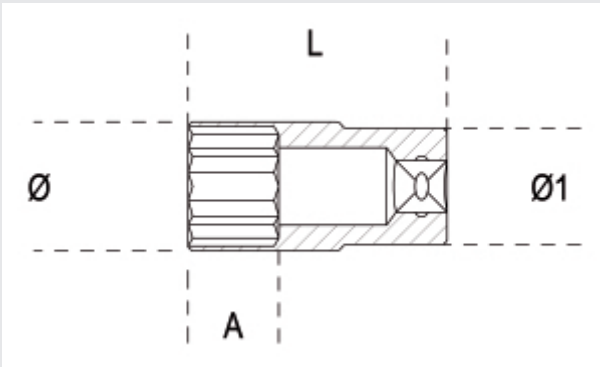

900MB/L

chiavi a bussola con attacco quadro femmina 1/4", tipo lungo bocca poligonale, cromate

1/4"

UNI/ISO 2725

art.	mm	Ø mm	L mm	Ø1 mm	A mm	g
009000211	5	8,0	50	12,0	3,7	21
009000212	6	9,3	50	12,0	5,2	24
009000213	7	10,9	50	12,0	6,0	26
009000214	8	11,6	50	12,0	7,5	26
009000215	9	13,0	50	12,0	7,5	28
009000216	10	14,3	50	12,8	9,0	34
009000217	11	16,0	50	14,2	10,5	43
009000218	12	17,4	50	15,5	12,0	50
009000219	13	18,0	50	16,2	12,0	50
009000220	14	19,0	50	17,1	15,0	54