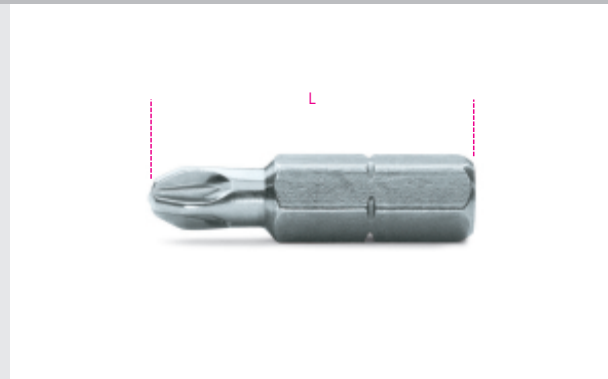

**866PZ****inserti per avvitatori per viti con impronta a croce Pozidriv® - Supadriv®****ISO 2351-2**

- Attacco esagonale 5/16".
- Per avvitatori manuali, elettrici e pneumatici.

	art.	PZ	L mm		g
<b>008660300</b>	866PZ	1	32		9,2
<b>008660305</b>	866PZ	2	32		10
<b>008660310</b>	866PZ	3	32		10,2
<b>008660315</b>	866PZ	4	38		16,8