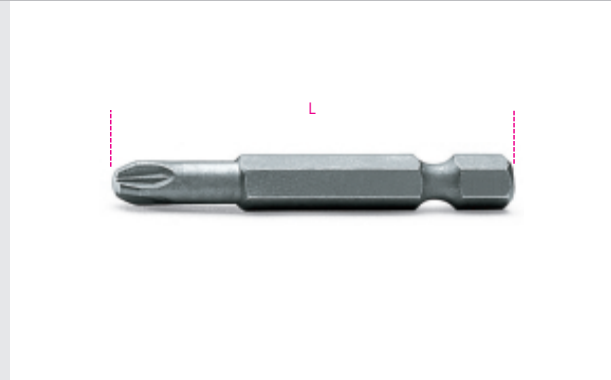

862PZ**inserti per avvitatori per viti con impronta a croce Pozidriv®-Supadriv®****ISO 2351-2**

- Attacco esagonale 1/4".
- Per avvitatori manuali, elettrici e pneumatici.

	art.	PZ	L mm	 g
008620300	862PZ	1	50	8,4
008620305	862PZ	2	50	10,4
008620310	862PZ	3	50	13