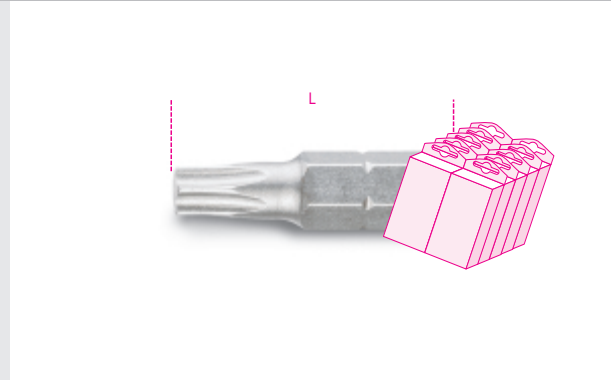

**861TX/C****inserti per avvitatori per viti con impronta Torx®**

ISO 1173 C 6,3

 art.	art.	∅	L mm
008610470	861TX/C	T10	25
008610475	861TX/C	T15	25
008610480	861TX/C	T20	25
008610485	861TX/C	T25	25
008610490	861TX/C	T27	25
008610495	861TX/C	T30	25
008610499	861TX/C	T40	25