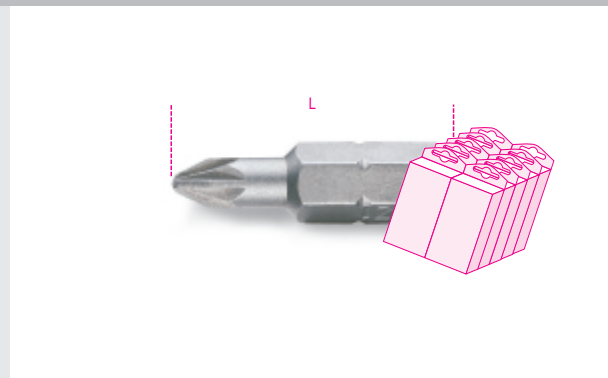

861PZ/C**inserti per avvitatori per viti con impronta a croce Pozidriv® - Supadriv®**

ISO 2351-2

 art.	art.	PZ	L mm
008610350	861PZ/C	1	25
008610355	861PZ/C	2	25
008610358	861PZ/C	2L	50
008610360	861PZ/C	3	25
008610365	861PZ/C	4	25