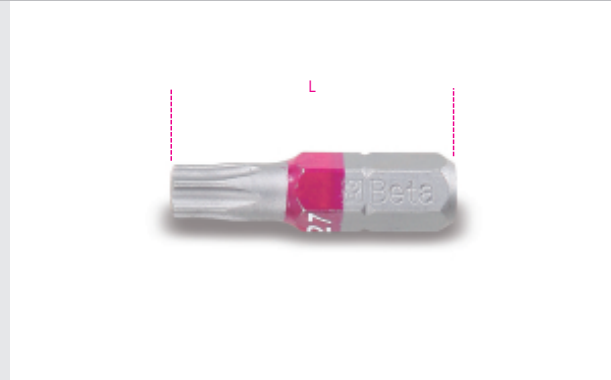

860RTX inserti colorati per avvitatori per viti con impronta Tamper Resistant Torx®

ISO 1173 C 6,3

- Attacco esagonale 1/4".
- Per avvitatori manuali, elettrici e pneumatici.

	art.	⊕	L mm
008600550	860RTX	T9	25
008600555	860RTX	T10	25
008600560	860RTX	T15	25
008600565	860RTX	T20	25
008600570	860RTX	T25	25
008600575	860RTX	T27	25
008600580	860RTX	T30	25
008600585	860RTX	T40	25