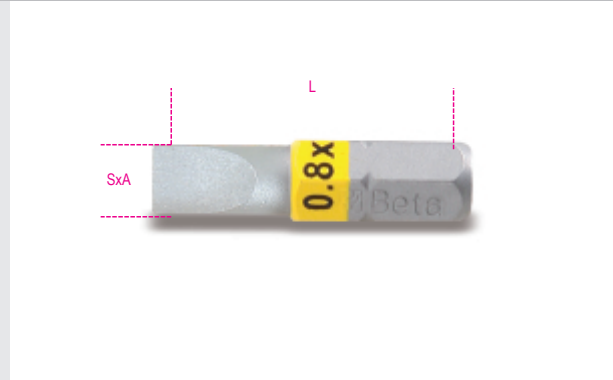

**860LP** inserti colorati per avvitatori per viti a testa con intaglio

ISO 2351-1

- Attacco esagonale 1/4".
- Per avvitatori manuali, elettrici e pneumatici.

art.	SxA mm	L mm
008600005	0,5x3	25
008600010	0,6x4,5	25
008600015	0,8x5,5	25
008600020	1x5,5	25
008600025	1,2x6,5	25