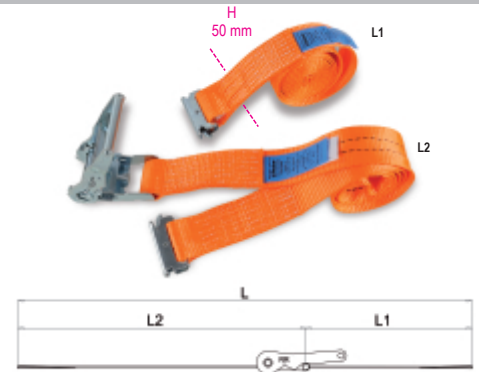

8182E

sistemi di ancoraggio a cricchetto per interni furgoni e autocarri, LC 1000kg  
nastro in poliestere ad alta tenacità (PES)

EN 12195-2

LC = 1000 kg

| art.      | part.                    | L<br>m | L2<br>mm | L1<br>mm | H<br>mm |
|-----------|--------------------------|--------|----------|----------|---------|
| 081820440 | 8182E                    | 4      | 3500     | 500      | 50      |
| 081820942 | 8182EL                   |        | 2500     |          |         |
|           | parte lunga              |        |          |          |         |
| 081820945 | 8182EC                   |        | 1500     | 1500     |         |
|           | parte corta e cricchetto |        |          |          |         |