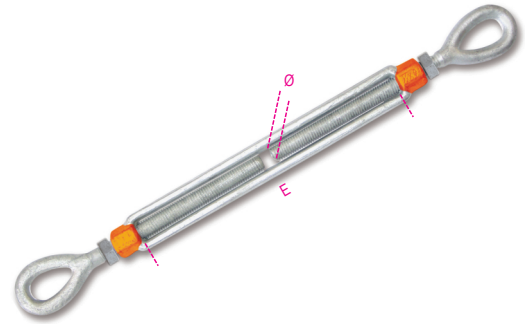

8105-K

confezioni appendibili

UNI 11841:2022

art.	art.	ØxE "	≈ mm	WFL kg	L min mm	
081059010	8105-K 3/8X6	3/8x6	M10x150	540	292	1
081059012	8105-K 1/2X9	1/2x9	M12x230	1000	408	1