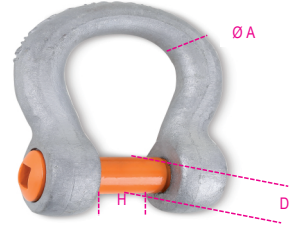

8032-K

confezioni appendibili

GRADE 6

art.	art.	ØD mm	ØD mm (")	H mm	WLL kg	
080329016	8032-K 3,25	19	19 (3/4)	27	3250	1
080329012	8032-K 2	16	16 (5/8)	21	2000	1