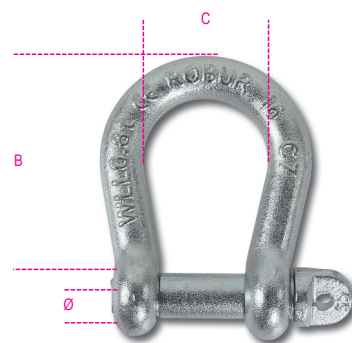

8028-K
confezioni appendibili
GRADO 4

art.	art.	Ø mm				
080289305	8028-K	5				4
080289306	8028-K	6				4
080289308	8028-K	8				2
080289310	8028-K	10				2
080289111	8028-K 11	11	7/16	400	44x36	1
080289112	8028-K 12	12	1/2	500	48x39	1
080289114	8028-K 14	14	9/16	600	56x46	1
080289116	8028-K 16	16	5/8	800	64x46	1
080289118	8028-K 18	18	11/16	950	71x59	1
080289120	8028-K 20	20	3/4	1100	80x65	1
080289122	8028-K 22	22	7/8	1500	88x72	1