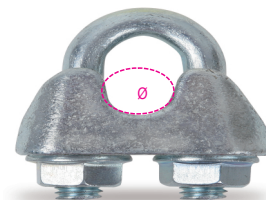

8016U-K
confezioni appendibili
EN 13411-5

**CON CODICE
DI PARTITA**

art.	art.	Ø mm				
080169805	8016U-K	5				4
080169806	8016U-K	6				4
080169808	8016U-K	8				4
080169810	8016U-K	10				2
080169612	8016U-K 12	12	1/2	4x384	20	1
080169614	8016U-K 14	14	9/16	4x448	33	1
080169616	8016U-K 16	16	5/8	4x512	49	1
080169619	8016U-K 19	19	3/4	4x512	68	1
080169622	8016U-K 22	22	7/8	5x680	107	1
080169626	8016U-K 26	26	1"	5x760	147	1