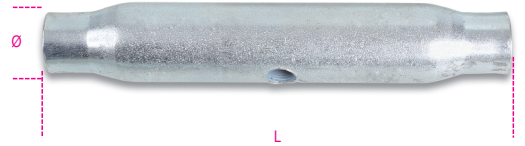

8001TZ-K

confezioni appendibili

art.	art.	Ø mm	≈ "	WFL kg	L mm	
080019512	8001TZ-K M12	M12	1/2	690	125	1
080019516	8001TZ-K M16	M16	5/8	1290	170	1
080019520	8001TZ-K M20	M20	3/4	2130	200	1
080019524	8001TZ-K M24	M24	1	3060	255	1