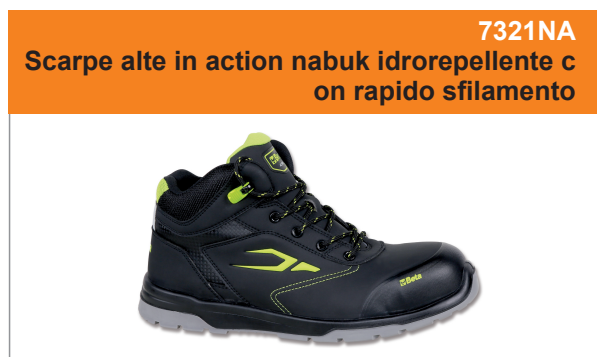

7321NA

Scarpe alte in action nabuk idrorepellente con rapido sfilamento

CE **EN ISO 20345 2011** S3 RS SRC

**Tomaia**  
Action nabuk idrorepellente con rinforzo antiabrasione nella zona del puntale e supporto di stabilità al tallone.

**Suola**  
Poliuretano bidensità

**Puntale**  
Materiale polimerico, resistenza 200 Joule.

**Antiperforazione**  
Fibra composita con trattamenti ceramici.

**Sottopiede**  
Anatomico con rialzo ammortizzante nella zona del tallone.

**Peso**  
570

**Taglie**  
EU: 35-48 UK: 2,5-13

art.	EU	UK	228
073210435	35	2,5	228
073210436	36	3,5	235
073210437	37	4,5	242
073210438	38	5	248
073210439	39	6	255
073210440	40	6,5	262
073210441	41	7	268
073210442	42	8	275
073210443	43	9	282
073210444	44	10	288
073210445	45	10,5	295
073210446	46	11	302
073210447	47	12	308
073210448	48	13	315

**7321NA**  
Scarpe alte in action nabuk idrorepellente con rapido sfilamento