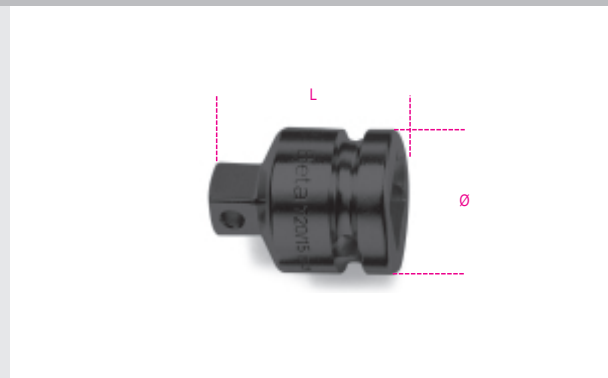

729/15

raccordo con attacco quadro femmina 1" e maschio 3/4" fosfatato

1

	art.	L mm	Ø mm			 g
007290810	729/15	66,5	54	1	3/4	558