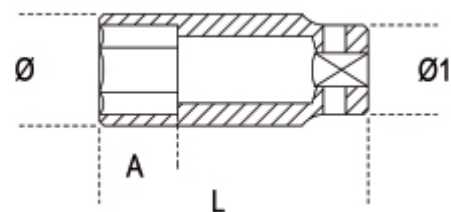

729L

chiavi a bussola con attacco quadro femmina 1" bocca esagonale serie lunga, fosfatate

1"

art.	mm	D mm	L mm	Ø1 mm	A mm	
007290324	24	41,5	108	54	30	1059
007290327	27	45,0	108	54	30	1103
007290330	30	49,0	108	54	30	1124
007290332	32	51,5	108	54	30	1172
007290333	33	52,2	108	54	35	1211
007290334	34	54,0	108	54	35	1229
007290336	36	56,5	108	54	35	1280
007290341	41	62,5	108	54	38	1436
007290346	46	69,0	108	54	42	1670
007290350	50	74,0	108	54	42	1554
007290355	55	80,0	108	54	45	1866
007290360	60	86,5	108	54	48	2058
007290365	65	92,5	108	54	55	2376
007290370	70	99,0	108	54	55	2549
007290375	75	105,0	108	63	55	3700
007290380	80	111,5	108	63	55	4019