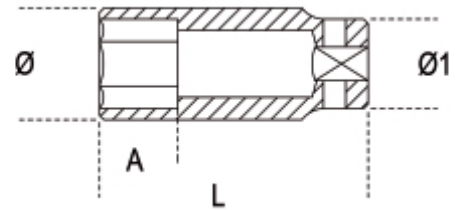

729LS

chiavi a bussola con attacco quadro femmina 1" bocca esagonale, serie lunga sottile, fosfatate

1"

art.	mm	D mm	L mm	Ø1 mm	A mm	
007290522	22	36,0	108	53	22	956
007290524	24	38,5	108	53	24	969
007290527	27	42,3	108	53	27	1023
007290530	30	46,0	108	53	30	1063
007290532	32	48,5	108	53	32	1083
007290533	33	49,8	108	53	33	1097
007290536	36	53,5	108	53	36	1123