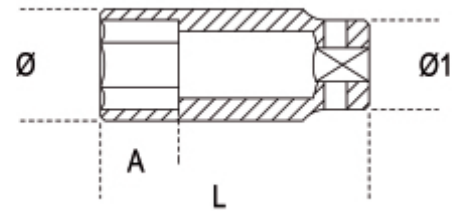

728LS

chiavi a bussola con attacco quadro femmina 3/4" bocca esagonale serie lunga sottile fosfatate

3/4"

art.	mm	D mm	L mm	Ø1 mm	A mm	
007280517	17	28,0	100	43	17	548,7
007280519	19	30,5	100	43	19	564,7
007280522	22	34,3	100	43	22	611,3
007280524	24	36,8	100	43	24	637
007280527	27	40,5	100	43	27	674,3
007280530	30	44,3	100	43	30	683,7
007280532	32	46,8	100	43	32	742,3
007280533	33	48,0	100	43	33	753,3
007280536	36	51,8	100	43	36	787,3