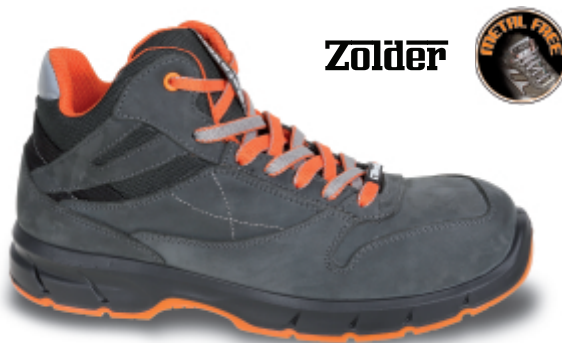

7253NKK

scarpe alte in pelle nabuk idrorepellente con inserti in microfibra idrorepellente

CE **EN ISO 20345 2011** S3 SRC

Zolder

Tomaia
Pelle nabuk idrorepellente con inserti in microfibra idrorepellente

Suola
Poliuretano bidensità

Puntale
Materiale composito, resistenza 200 joule

Antiperforazione
Fibra composita con trattamenti ceramici

Sottopiede
Anatomico in polietilene + cambrelle

Peso
590

Taglie
EU: 38-47 UK: 5-12

7253NKK
scarpe alte in pelle nabuk idrorepellente
con inserti in microfibra idrorepellente