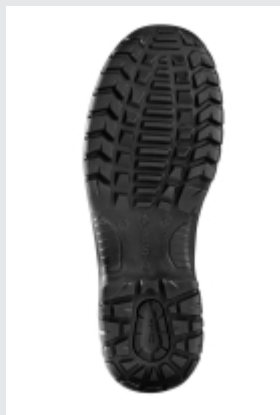

7216BKK

sandali in morbida pelle scamosciata con chiusura a strappo

CE

**EN ISO
20345
2011**

S1P
SRC

Tomaia

Pelle scamosciata

Suola

Poliuretano compatto

Puntale

Materiale polimerico, resistenza 200 Joule

Antiperforazione

Fibra composita con trattamenti ceramici

Sottopiede

Anatomico con inserto in GEL

Peso

555

Taglie

EU: 35-48 UK: 2,5-13

Note

Chiusura con cinghia a strappo

art.	EU	UK
072160335	35	2,5
072160336	36	3,5
072160337	37	4,5
072160338	38	5
072160339	39	6
072160340	40	6,5
072160341	41	7
072160342	42	8
072160343	43	9
072160344	44	10
072160345	45	10,5
072160346	46	11
072160347	47	12
072160348	48	13

7216BKK
sandali in morbida pelle scamosciata con
chiusura a strappo