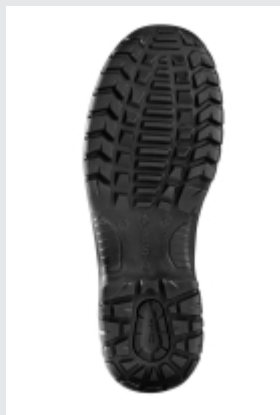

**7210BKK**

scarpe in morbida pelle scamosciata traforata

CE

**EN ISO  
20345  
2011**

S1P  
SRC

### Tomaia

Pelle scamosciata traforata

### Puntale

Materiale polimerico, resistenza 200 Joule

### Sottopiede

Anatomico con inserto in GEL