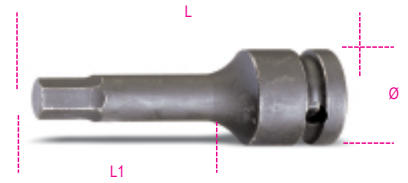

720ME

chiavi a bussola maschio esagonale con quadro femmina 1/2" fosfatate

12"

art.	mm	Ø mm	L mm	L1 mm	g
007200505	5	25	78	54	70
007200506	6	25	78	54	72,8
007200508	8	25	78	54	81,8
007200510	10	25	78	54	99,2
007200512	12	25	78	54	114,2
007200514	14	25	78	54	153
007200517	17	25	78	54	190
007200519	19	25	78	54	217,4