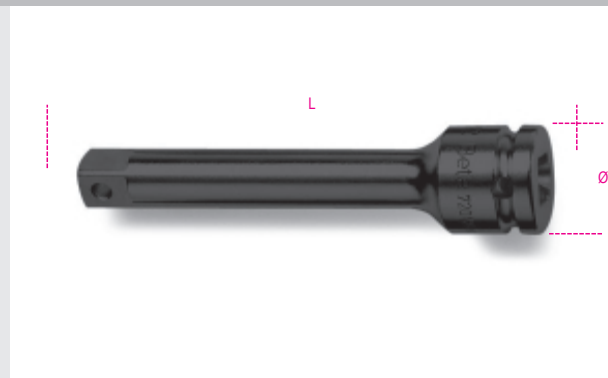

710/21

snodo con attacchi quadri maschio e femmina 3/8" fosfatato

3/8"

art.	L mm	Ø mm	□	■	g
007100823	125	22	3/8	3/8	138,4