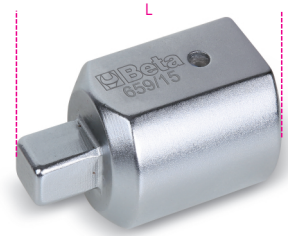

659/15

raccordo con attacco rettangolare femmina 14x18 mm e maschio 9x12 mm

raccordo con attacco rettangolare

		art.
*	006590815	659/15