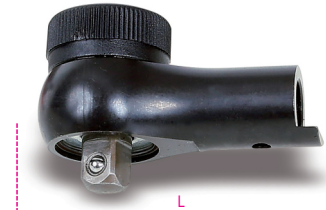

611

cricchetti reversibili per barre dinamometriche 604B/5 e 604B/10

		art.
	006110001	611