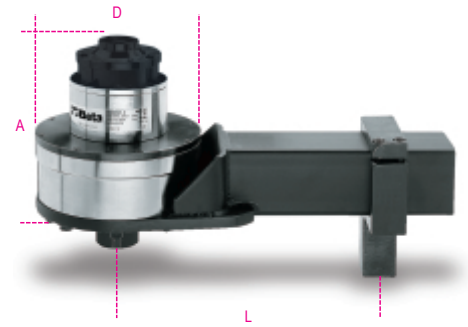

567/5R moltiplicatore di coppia rapporto 125:1 con dispositivo antiritorno

	 005670015	art. 567/5R
--	--	-----------------------