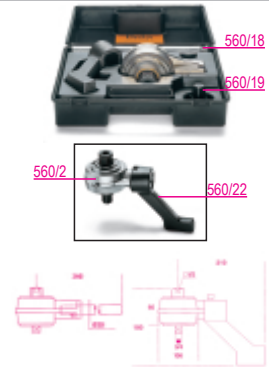

560/C2**moltiplicatore di coppia e accessori rapporto 5:1 in cassetta di plastica**

310x275x120 mm

	art.		
005600020	560/C2		7,3
005600002	560/2	moltiplicatore di coppia e accessori rapporto 5:1 in cassetta di	
005600018	560/18	moltiplicatore di coppia e accessori rapporto 5:1 in cassetta di	
005600019	560/19	moltiplicatore di coppia e accessori rapporto 5:1 in cassetta di	
005600022	560/22	moltiplicatore di coppia e accessori rapporto 5:1 in cassetta di	