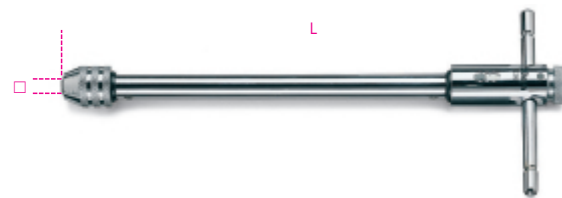

436L

giraschi a cricchetto reversibile, tipo lungo cromato

art.	art.	□ mm	L mm	g
004360012	436L/1	2÷5	245	252
004360014	436L/2	4,6÷8	295	431